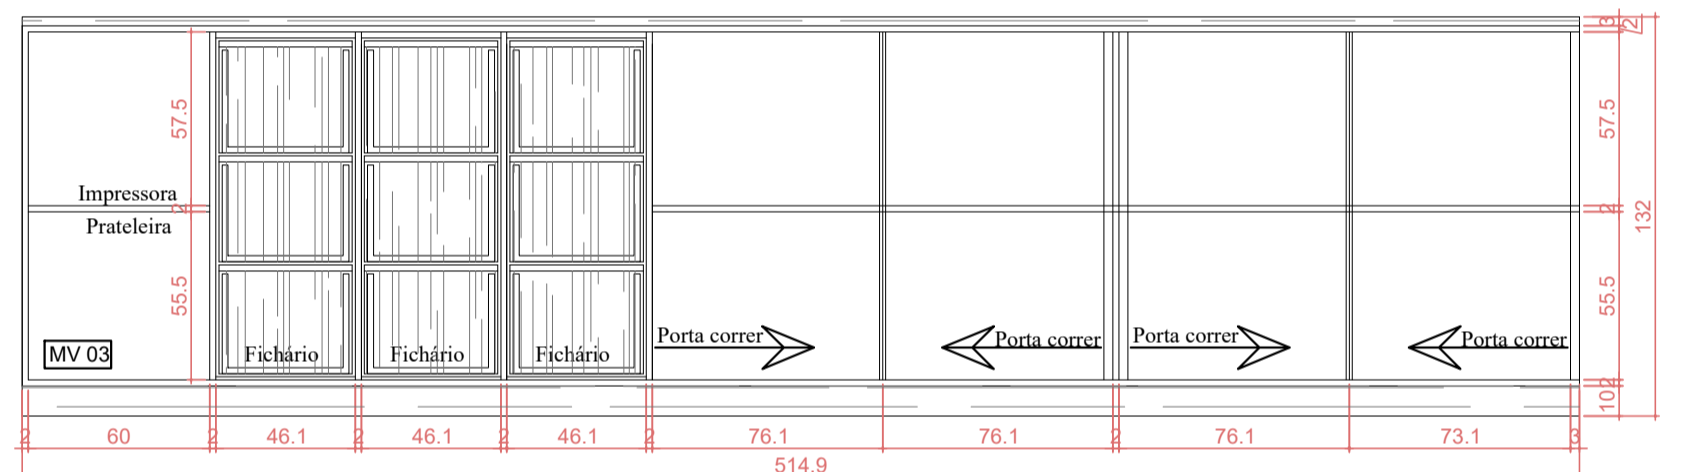

Vista Lateral esquerda do armário.

Vista Lateral esquerda do armário.

OBS. Armário com dois modelos de lâminas.

OBS. Armário com dois modelos de lâminas.