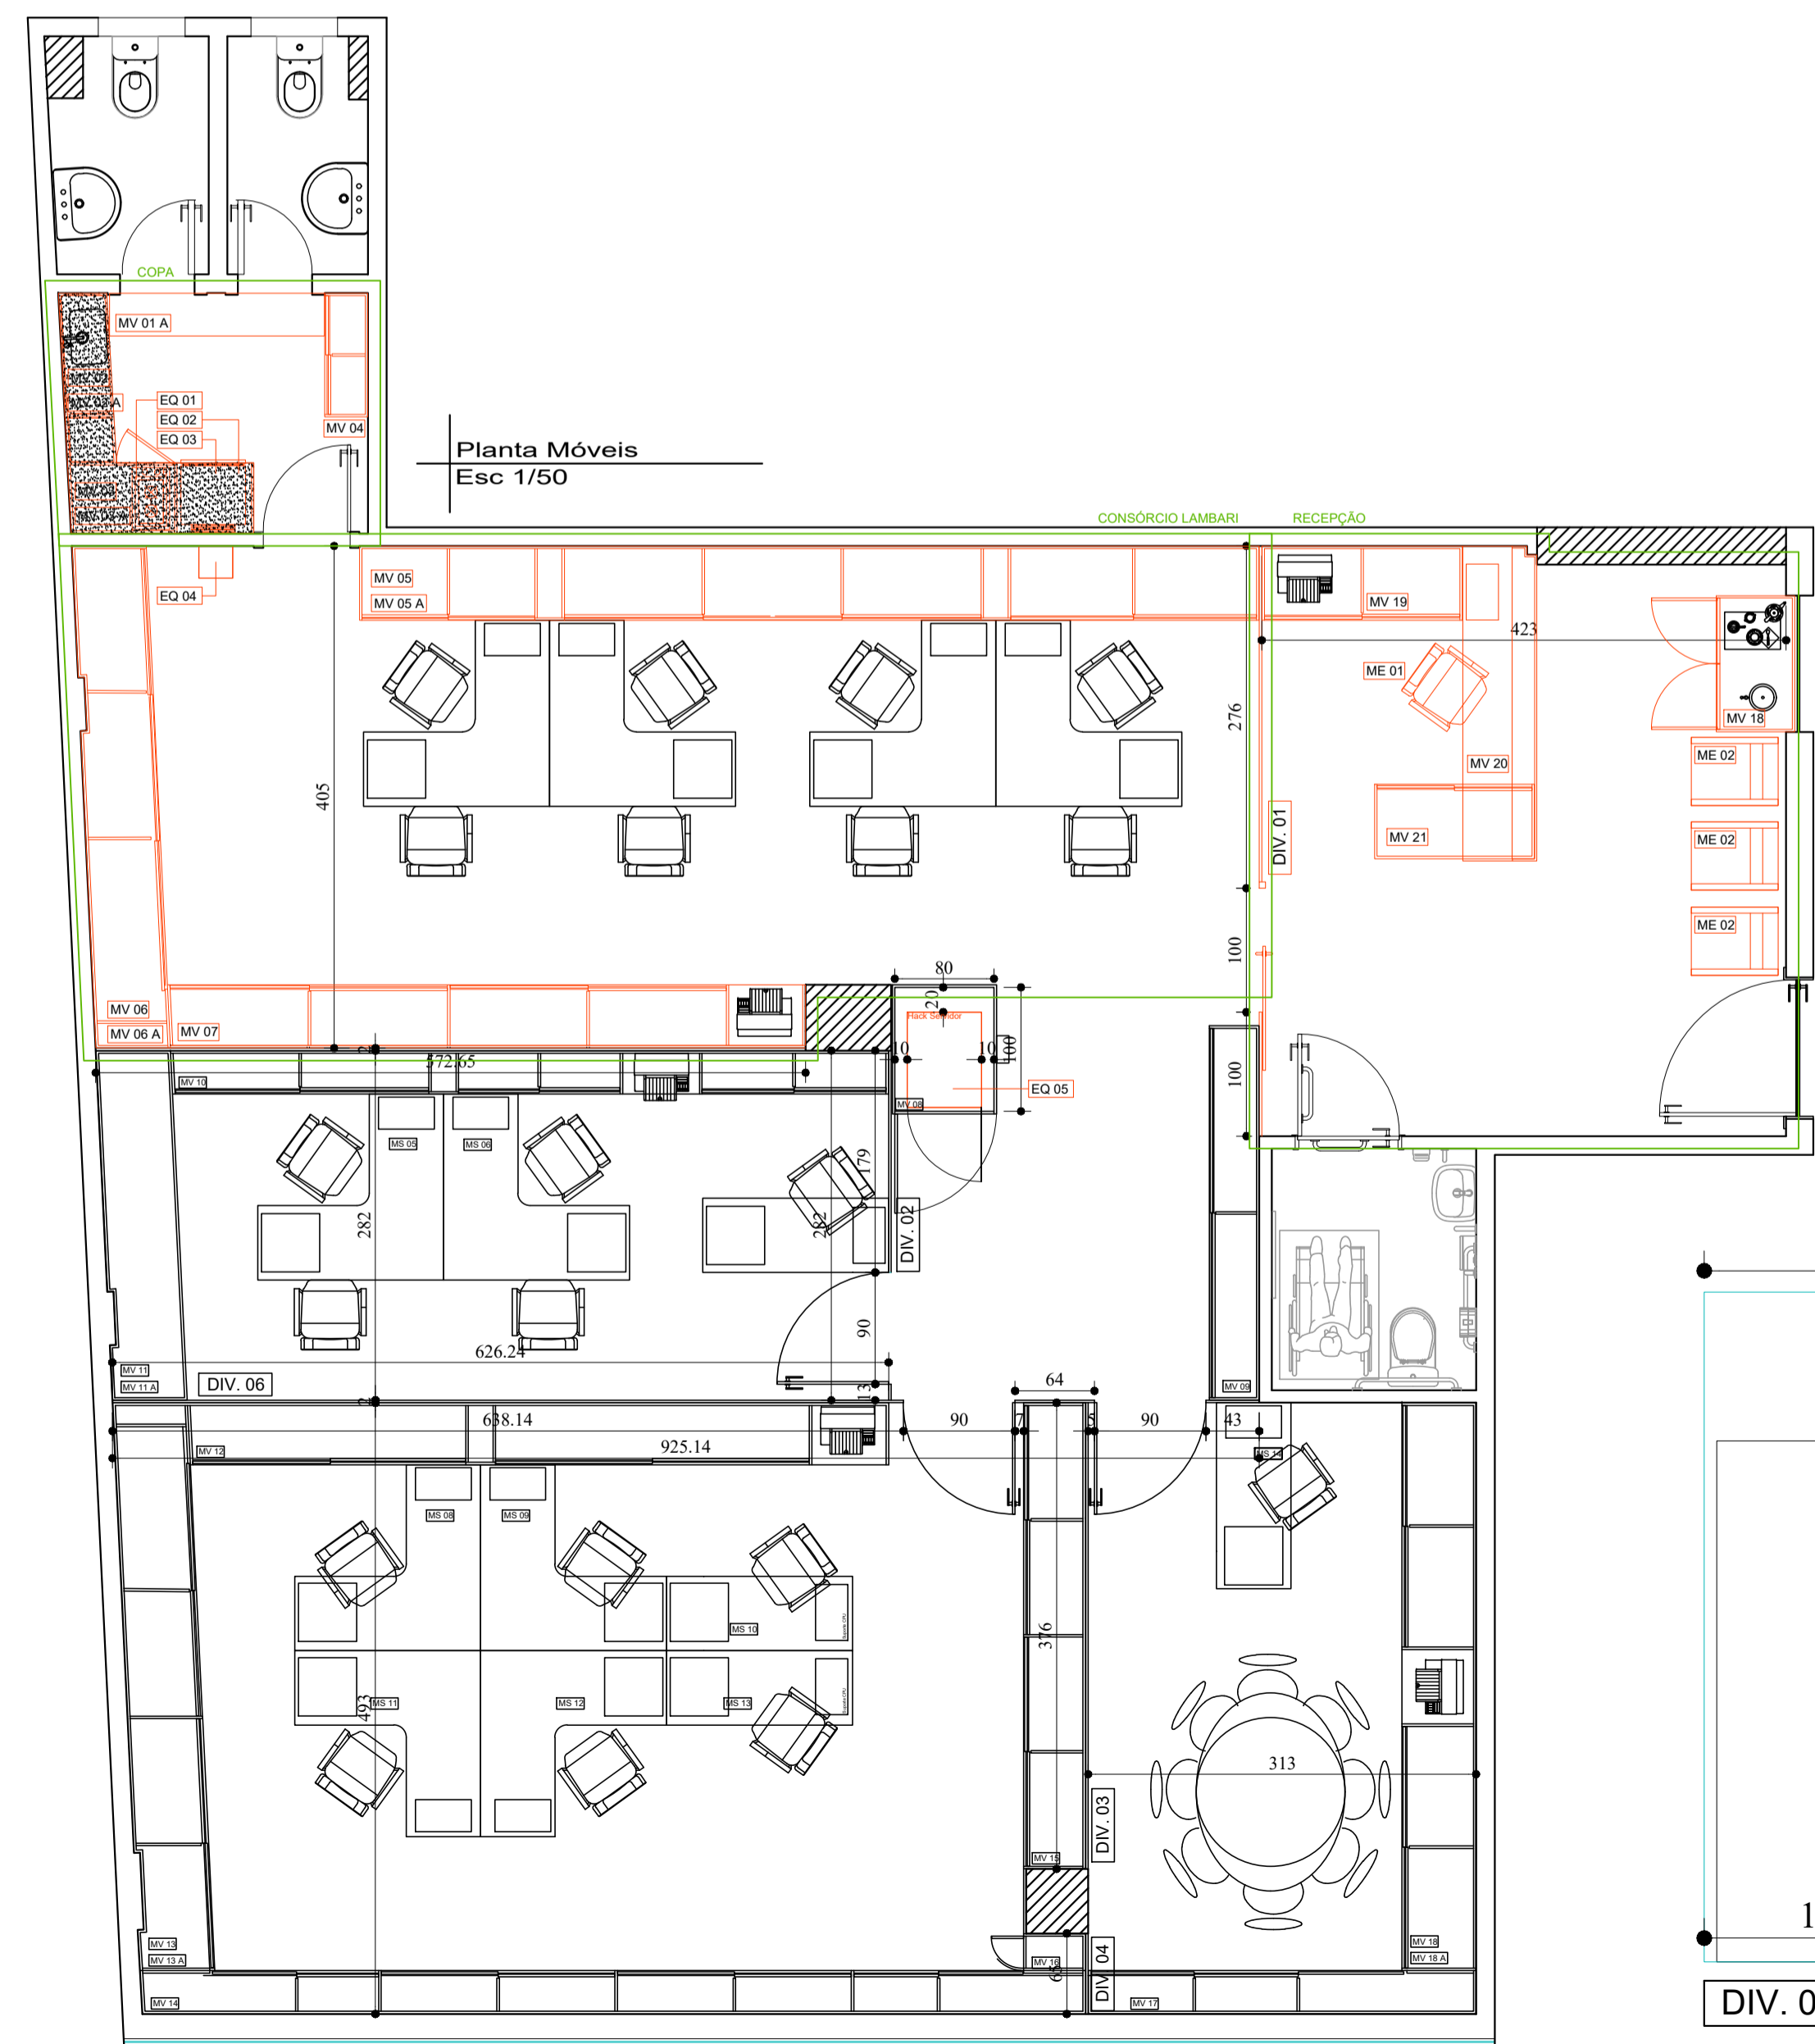

OBS. Armário com dois modelos de lâminas.

Detalhamento Móveis Consórcio Lambari
Esc 1/25

OBS. Armário com dois modelos de lâminas.

OBS. Armário com dois modelos de lâminas.

OBS. Armário com dois modelos de lâminas.

OBS. Armário com dois modelos de lâminas.

OBS. Armário com dois modelos de lâminas.

OBS. Armário com dois modelos de lâminas.

LEGENDA

AMAUC
ASSOCIAÇÃO DOS MUNICÍPIOS DO ALTO URUGUAI CATARINENSE

CONSÓRCIO INTERMUNICIPAL MULTIFINALITÁRIO DO ALTO URUGUAI CATARINENSE
CONSÓRCIO LAMBARÍ

PROJETO: **ESTRUTURAÇÃO DO ESPAÇO FÍSICO**

ENDEREÇO DA OBRA: Rua Marechal Deodoro, 772 - 1º Andar - Sala 113 - Centro - Concórdia / SC	ESCALA: indicada	PRANCHA: MOV 01 / 02
DISCRIMINAÇÃO: Planta Móveis / Divisória de vidro / Detalhamento Móveis Consórcio Lambari	DATA: Outubro / 2022	DESENHO: Eliaine Bezerra
RESP.PROJETO:	RESP.EXECUÇÃO:	PROPRIETÁRIO:

Yvanessa Franciosi - Arquiteta e Urbanista - CAU A.39354/L